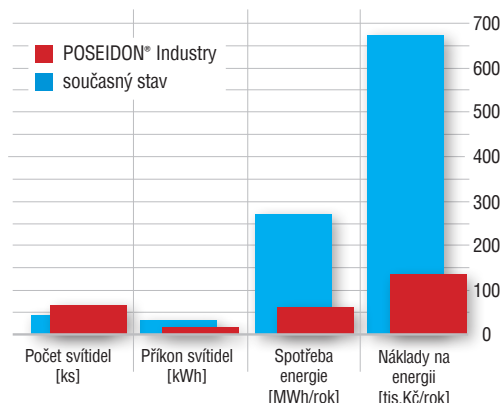

### NÁVRH OSVĚTLENÍ A ÚROVNĚ ŘÍZENÍ

Tým zkušených specialistů a školených obchodních zástupců vám doporučí odpovídající druh osvětlení včetně vhodné úrovně řízení.

Osvětlení POSEDION<sup>®</sup> Industry je navrženo tak, aby splnilo platné normy a konkrétní požadavky provozu výrobních hal, skladovacích a logistických center.

POSEIDON® Industry umožňuje řídit systémy osvětlení složené ze všech běžných druhů svítidel, jako jsou zářivky, LED svítidla, halogeny, žárovková svítidla i výbojky.

## REKONSTRUKCE SKLADOVÝCH PROSTOR

Přínosy řešení POSEIDON Industry dokumentuje nejlépe příklad rekonstrukce skladových prostor. V rámci rekonstrukce skladové budovy o celkové rozloze 6 672 m<sup>2</sup> dochází k náhradě 44 výbojkových svítidel 60 zářivkovými svítidly se systémem řízení POSEIDON® Industry, který zohledňuje přítomnost osob a intenzitu venkovního osvětlení.

POSEIDON® Industry rekonstrukce osvětlení skladu	současný stav	POSEIDON® Industry
Počet svítidel [ks]	44	60
Příkon svítidel [kWh]	33	19
Celková spotřeba energie [MWh/rok]	269	54
<b>NÁKLADY NA ENERGII [tis.Kč/rok]</b>	<b>673</b>	<b>135</b>