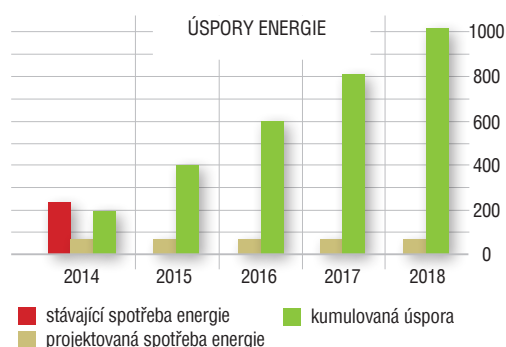

Investiční náklady obsahují systém řízení osvětlení POSEIDON® Industry včetně speciálně vyvinutého zářivkového svítidla s integrovanou technologií RF přijímače DALI.

Realizace výše uvedeného projektu přinesla spolu s finanční úsporou nákladů na energii a rychlou návratností také zvýšení bezpečnosti práce a pohodlí zaměstnanců skladu díky zlepšeným světelným podmínkám. Významnou skutečností je také roční úspora CO₂ ve výši 237 534 kg.